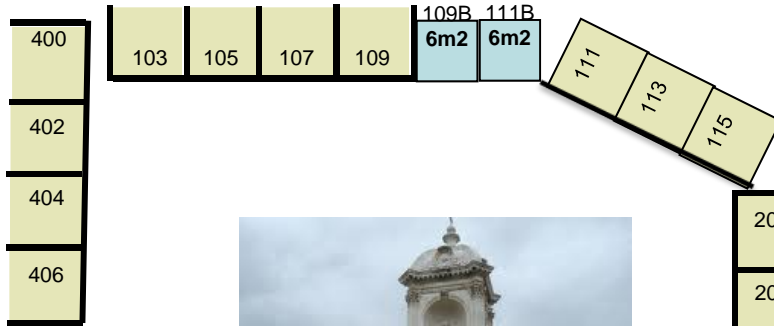

9X8

Entrée/sortie

Rue Bonaparte

2 x 3

Podium 6x4

Tentes 3x3

Entrée/sortie

ST SULPICE

plan 2014

Entrée/sortie

Entrée/sortie