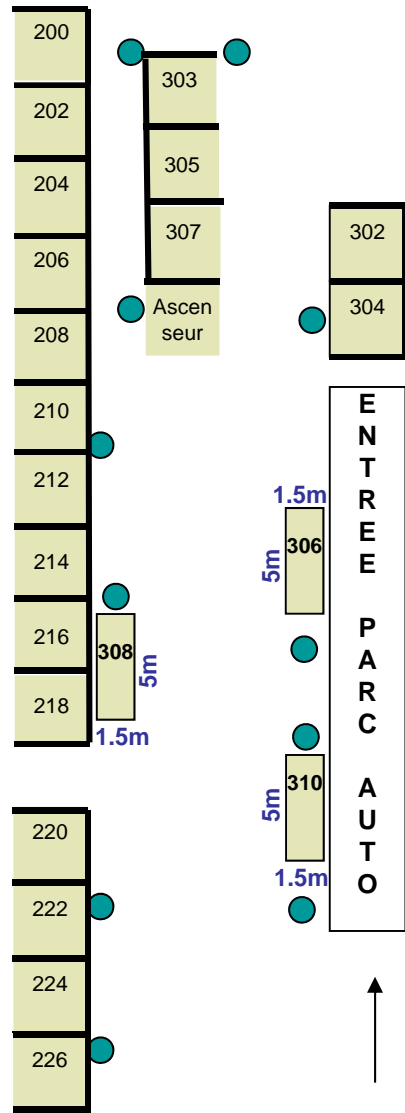

9X8

Entrée/sortie

Rue Bonaparte

2 x 3

Podium 6x4

Tentes 3x3

Entrée/sortie

ST SULPICE

plan 2014

Entrée/sortie

Entrée/sortie